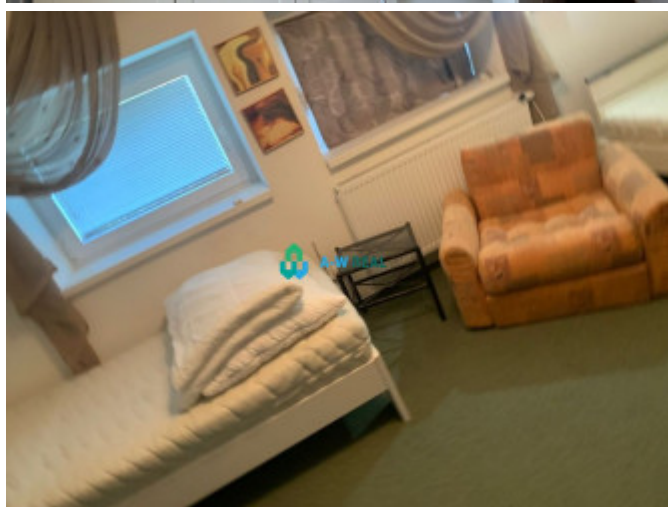

REALITNÝ MAKLÉR

Maklér:
Telefón:
E-mail:

Patrícia Gáľusová
0918 846 340
patricia.galusova@awreal.sk