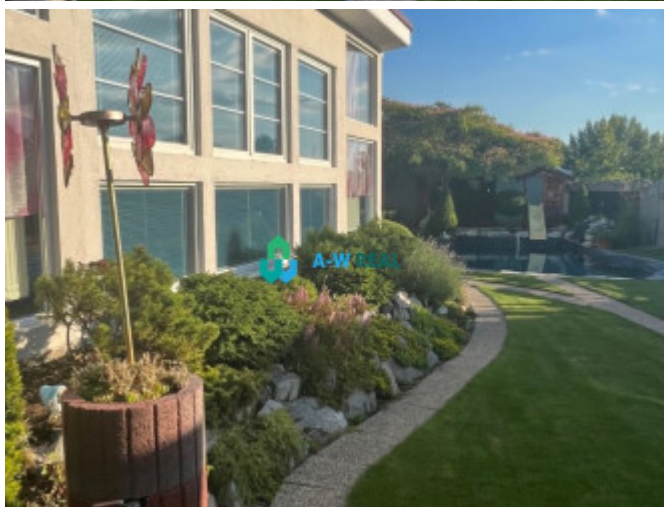

REALITNÝ MAKLÉR

Maklér:
Telefón:
E-mail:

Patrícia Gáľusová
0918 846 340
patricia.galusova@awreal.sk